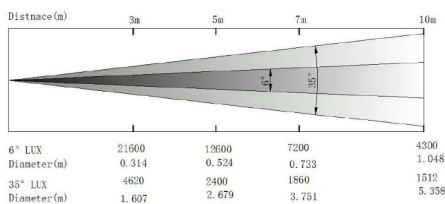

Aprobado por CE y Rohs, que poseen alta calidad y seguridad.

Especificaciones

- Voltaje de entrada: AC100-240V 50-60HZ
- fuelle de luz: chip LED Luxury Osram de 200 W (21-24 V, 8 A)
- Consumo de energía: 220 W
- Fuente de alimentación: 300W
- Temperatura de color: 8000K
- Ángulo de Zoom: 6-35°
- Diámetro de la lente óptica: 97 mm
- Rueda de color: 7 colores fijos más blanco
- Gobo estático: 8 gobos más Open
- Gobo de rotación: 7 Gobo más Open
- Prisma: 3 prisma, se puede girar en ambas direcciones
- Filtro Frost: con efecto frost suave
- Enfoque: sistema de enfoque lineal
- Canal DMX: 20CH
- Modo de funcionamiento: DMX512,RDM
- Tamaño de luminaria: 338x530x225MM
- Peso: 14 KG
- Material: Nailon
- Tipo de fuente de luz: LED
- Fuente de alimentación: Cable eléctrico PowerCON
- Marca: LaGamme
- Lúmenes: 21600 a 3 m de distancia
- Número de modelo del producto: BSW300
- 0-100% dimmer suave de 16 bits, cuatro curvas de dimmer
- Pantalla táctil LCD de alta calidad.

Luminancia

Dimensiones

Ruedas