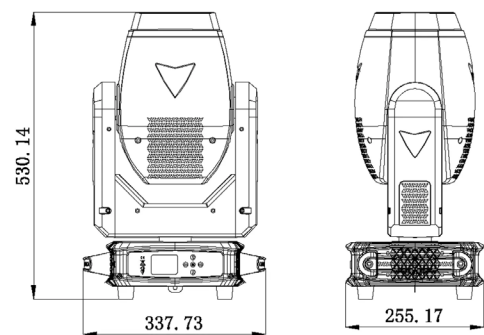

Cabeza Móvil LED híbrida BSW 300, LaGamme

La luminaria BSW300 de LaGamme es una Cabeza Móvil LED híbrido tipo Beam, Spot y Wash solo pesa 14kg. Construido en plástico resistente a altas temperaturas y carcasa de aluminio fundido. Peso ligero, sistema de refrigeración de ventilador de alta eficiencia y bajo ruido, incluye monitoreo de temperatura en tiempo real.

Aprobado por CE y Rohs, que poseen alta calidad y seguridad.

Especificaciones

- Voltaje de entrada: AC100-240V 50-60HZ
- fuelle de luz: chip LED Luxury Osram de 200 W (21-24 V, 8 A)
- Consumo de energía: 220 W
- Fuente de alimentación: 300W
- Temperatura de color: 8000K
- Ángulo de Zoom: 6-35°
- Diámetro de la lente óptica: 97 mm
- Rueda de color: 7 colores fijos más blanco
- Gobo estático: 8 gobos más Open
- Gobo de rotación: 7 Gobo más Open
- Prisma: 3 prisma, se puede girar en ambas direcciones
- Filtro Frost: con efecto frost suave
- Enfoque: sistema de enfoque lineal
- Canal DMX: 20CH
- Modo de funcionamiento: DMX512,RDM
- Tamaño de luminaria: 338x530x225MM
- Peso: 14 KG
- Material: Nailon
- Tipo de fuente de luz: LED
- Fuente de alimentación: Cable eléctrico PowerCON
- Marca: LaGamme
- Lúmenes: 21600 a 3 m de distancia
- Número de modelo del producto: BSW300
- 0-100% dimmer suave de 16 bits, cuatro curvas de dimmer
- Pantalla táctil LCD de alta calidad.

Luminancia

Dimensiones

Ruedas